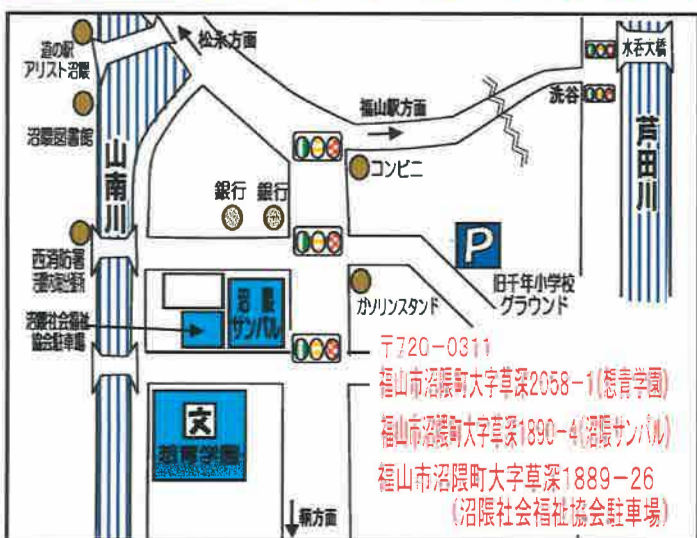

### 相談コーナー

人権啓発と人権相談  
暮らし・行政の困りごとの無料相談会を実施

とき 10:00～15:00

ところ 想青学園

沼隈サンパル(南駐車場含む)

沼隈社会福祉協会駐車場

駐車場 旧千年小学校グラウンド

### デジタルサイネージで動画放映

地域と想青学園が協力して作成した動画等を  
会場内で多数放送予定! お楽しみに!

主催  
福山市立想青学園  
人・まち・ふくしマルシェ実行委員会

問合せ・事務局  
南部地域振興課 Tel 084-980-7713

共催  
公益財団法人 ふくやま芸術文化財団

協力  
各学区町地域まちづくり推進委員会、想青学  
園PTA、沼隈郷土文化瀧之助研究会、「ゼノ」  
少年牧場、「沼南」、ゆにば～さる、福山市社  
会福祉協議会、沼隈社会福祉協会、福山市  
西南部地域包括支援センター サブセンター  
内海・沼隈、福山人権擁護委員協議会、勉強  
堂、エスマイル薬局、広島銀行、中国銀行、沼  
隈支所、内海支所、沼隈サンパル、沼隈図書  
館、沼隈内海商工会、南部管内17交流館・コ  
ミュニティセンター、南部地域振興課

SOSEI祭 人・まち・ふくしマルシェ

詳細はコチラ 各QRコード

福山市  
ホームページ

検索して  
みてね!

想青学園  
ホーム  
ページ

想青学園  
インス  
タ  
グラム